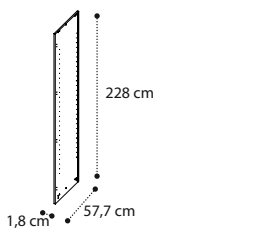

136AR0.02PL
€ 90

m 0,07 kg 17,50 Box 1