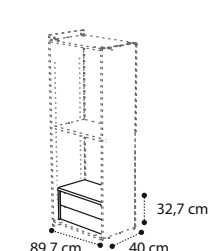

136CAS.01PL
€ 152

m 0,16 kg - Box 1

SILVER BIRCH

CASSETTIERA INTERNA - ARMADI BATTENTI