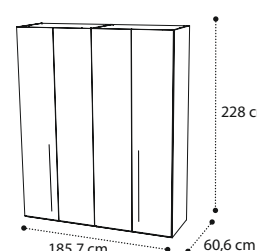

Armadio batt. 4 ante, legno
4 door wardrobe
Шкаф 4-х дв.

136AR4.08PL
€ 1.104

m 0,68 kg 187,76 Box 15