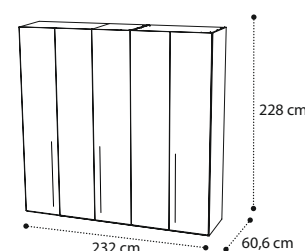

Armadio batt. 5 ante, legno
5 door wardrobe
Шкаф 5-ти дв.

136AR5.08PL
€ 1.421

m 0,87 kg 244,05 Box 21