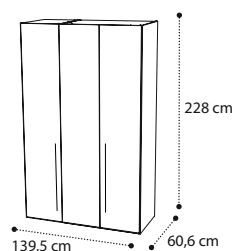

Armadio batt. 3 ante, legno
3 door wardrobe
Шкаф 3-х дв.

136AR3.08PL
€ 921

m 0,56 kg 156,07 Box 14