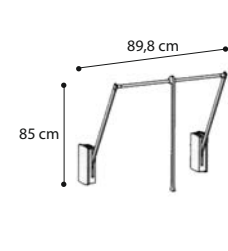

000KIT.AR01
€ 184

Box 1