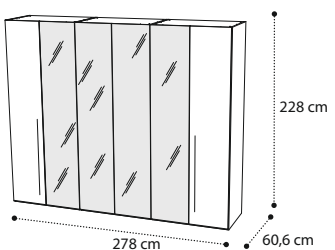

Armadio batt. 6 ante, specchio
6 door glass doors wardrobe
Шкаф 6-ти дв. с зеркалами

136AR6.09PL
€ 1.808

m 0,95 kg 307,94 Box 22