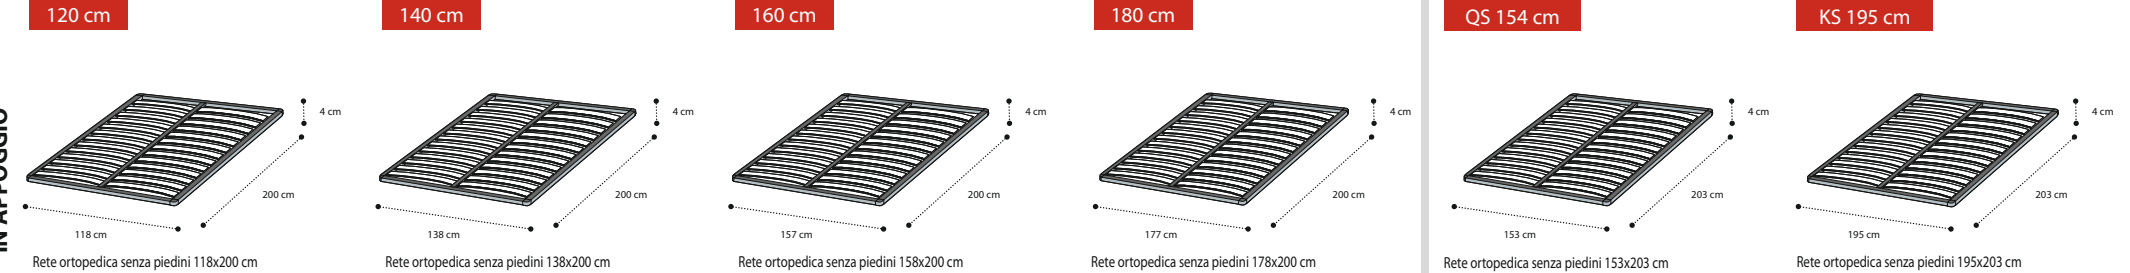

RETI A DOGHE, PER LETTI 120 - 140 - 160 - 180

000RET.1200 € 146 000RET.1400 € 182 000RET.1600 € 175 000RET.1800 € 188 000RET.670 € 182 000RET.690 € 292