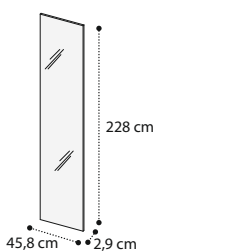

Anta specchio
Glass door
Дверь зеркальная

136AR0.06PL
€ 142

m 0,05 kg 22,65 Box 1