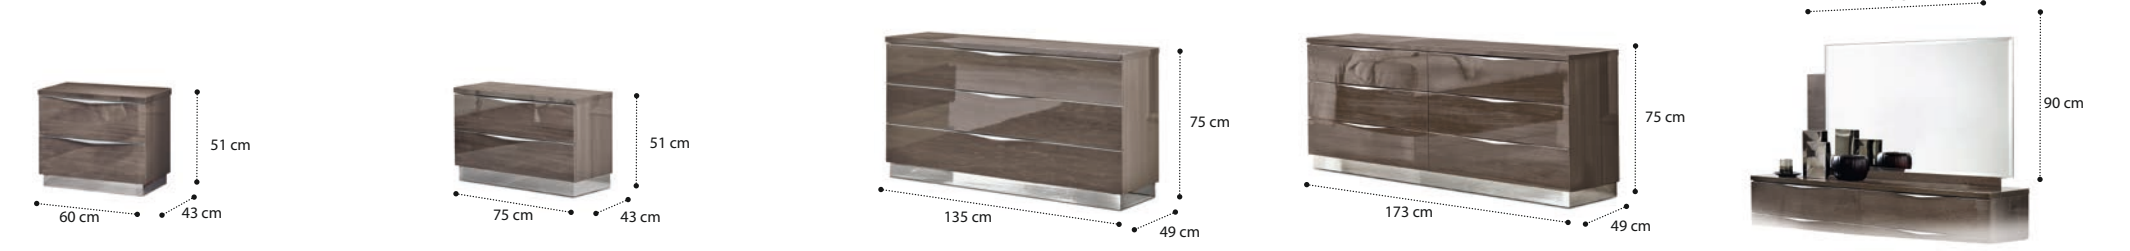

Comodino mini 2 cassetti Mini night table 2 drawers Прикроватная тумба MINI с 2 ящ. Comodino maxi 2 cassetti Maxi night table 2 drawers Прикроватная тумба MAXI с 2 ящ. Comò singolo 3 cassetti Single dresser 3 drawers Комод 3 ящ. Comò doppio 6 cassetti Double dresser 6 drawers Комод низкий 6 ящичков. Specchiera Mirror Зеркало

136CMN.04PL € 184 136CMN.03PL € 209 136CMS.02PL € 418 136CMD.02PL € 549 136SPE.02PL € 124