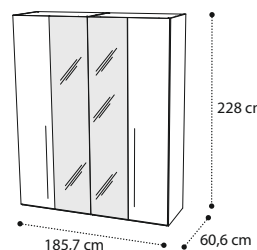

136AR4.09PL
€ 1.206

m 0,66 kg 203,86 Box 15