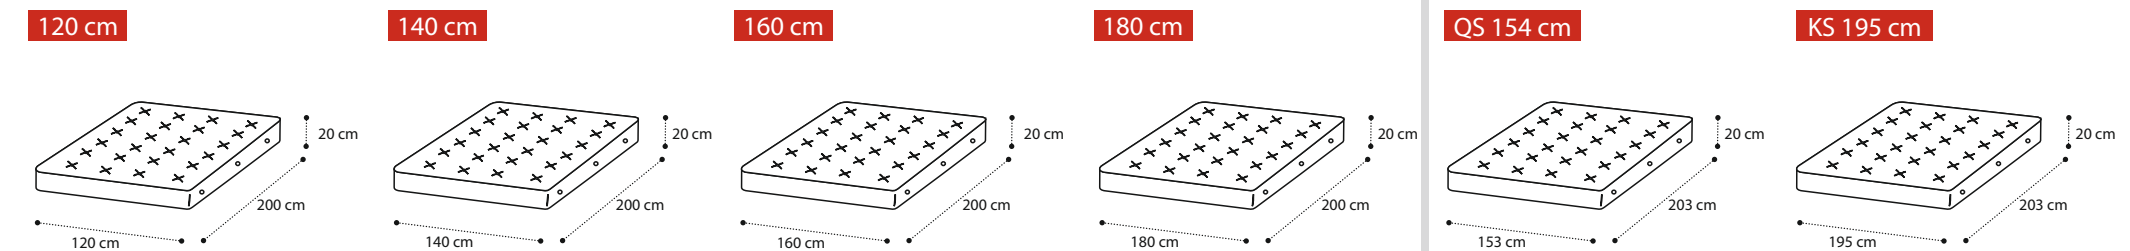

MATERASSI, PER LETTI 120 - 140 - 160 - 180

000MAT.230 € 240 000MAT.260 € 308 000MAT.360 € 369 000MAT.440 € 412 000MAT.010 € 297 000MAT.750 € 474

materasso Relax a molle, trapuntato, ortopedico ed anatomico con boxature di sostegno laterali e imbottitura allergica. Mod. Relax is an orthopedic, anatomical mattress with internal springs and strengthening side supports anti-allergy padding and jacquard fabric outer covering.