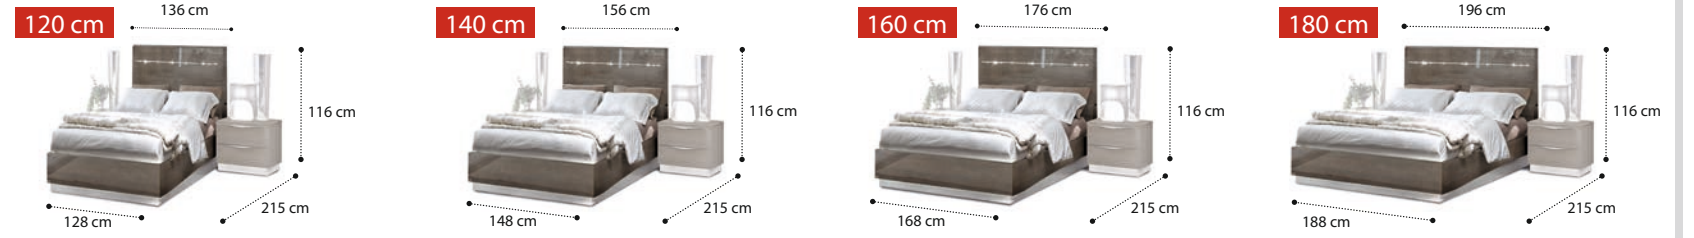

LETTO LEGNO 120 - 140 - 160 - 180

Frame and mattress are not included

Letto LEGNO 120x200 LEGNO bed 120x200 Кровать LEGNO 120x200 Letto LEGNO 140x200 LEGNO bed 140x200 Кровать LEGNO 140x200 Letto LEGNO 160x200 LEGNO bed 160x200 Кровать LEGNO 160x200 Letto LEGNO 180x200 LEGNO bed 180x200 Кровать LEGNO 180x200

SILVER BIRCH 136LET.35PL € 906 136LET.57PL € 961 136LET.33PL € 966 136LET.34PL € 994

LETTO LEGNO QS

136LET.36PL € 966