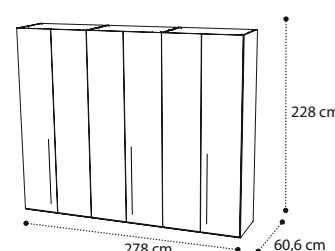

Armadio batt. 6 ante, legno
6 door wardrobe
Шкаф 6-ти дв.

136AR6.08PL
€ 1.604

m 0,98 kg 275,74 Box 22

136AR1.02PL
€ 22

m 0,01 kg 4,10 Box 1

136AR2.02PL
€ 32

m 0,02 kg 7,9 Box 1

MP XTUB94
€ 15

Box 1

MP XTUB86
€ 15

Box 1

ACCESSORI INTERNI - ARMADI BATTENTI

PLATINUM

SILVER BIRCH