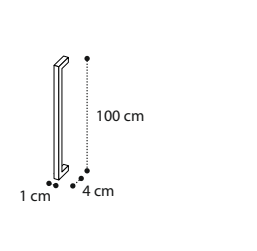

Maniglia "Tubo"
Handle "Tubo"
Ручка "трубу"

116FER.41CR
€ 23

m 0,001 kg 0,7 Box 1