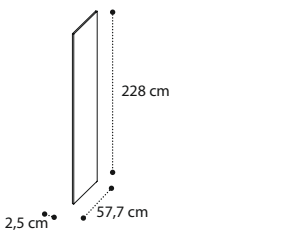

Divisorio
Dividing panel
Перегородка

136AR0.03PL
€ 76

m 0,07 kg 23,20 Box 1