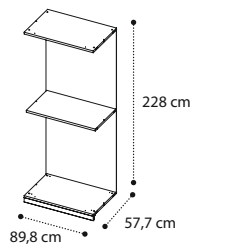

Modulo 2 ante
2 door unit
Секция для шкафа 2 ств.

136AR2.05PL
€ 204

m 0,12 kg 35,30 Box 3