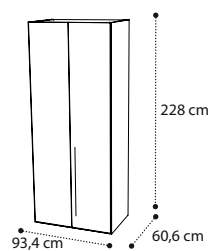

COMPOSIZIONI ARMADI BATTENTI - ANTE LEGNO

Back panel with metal cross bar support

Armadio batt. 2 ante, legno
2 door wardrobe
Шкаф 2-х дв.

136AR2.08PL
€ 604

m 0,37 kg 99,78 Box 8