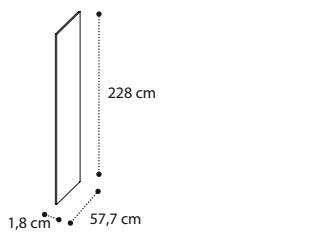

Fianco destro
Right end side
Боковая панель правая

136AR0.01PL
€ 90

m 0,07 kg 17,50 Box 1