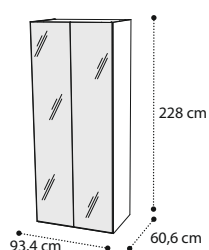

COMPOSIZIONI ARMADI BATTENTI - ANTE LEGNO E SPECCHIO

Back panel with metal cross bar support

136AR2.09PL
€ 706

m 0,36 kg 115,88 Box 8