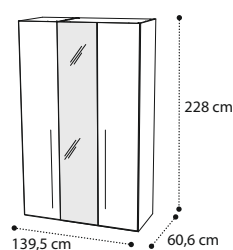

136AR3.09PL
€ 972

m 0,56 kg 164,12 Box 14