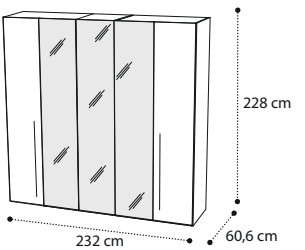

Armadio batt. 5 ante, specchio
5 door glass doors wardrobe
Шкаф 5-ти дв. с зеркалами

136AR5.09PL
€ 1.574

m 0,85 kg 268,20 Box 21