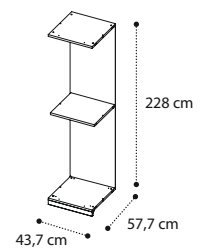

COMPONIBILI - ARMADI BATTENTI

Back panel with metal cross bar support

Modulo 1 anta
1 door unit
Секция для шкафа 1 ств.

136AR1.05PL
€ 131

m 0,07 kg 18,30 Box 3