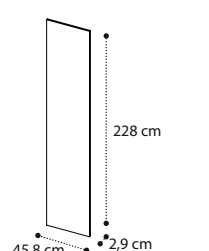

COMPONIBILI - ARMADI BATTENTI

Anta legno
Wooden door
Дверь деревянная

136AR0.04PL
€ 91

m 0,06 kg 14,60 Box 1