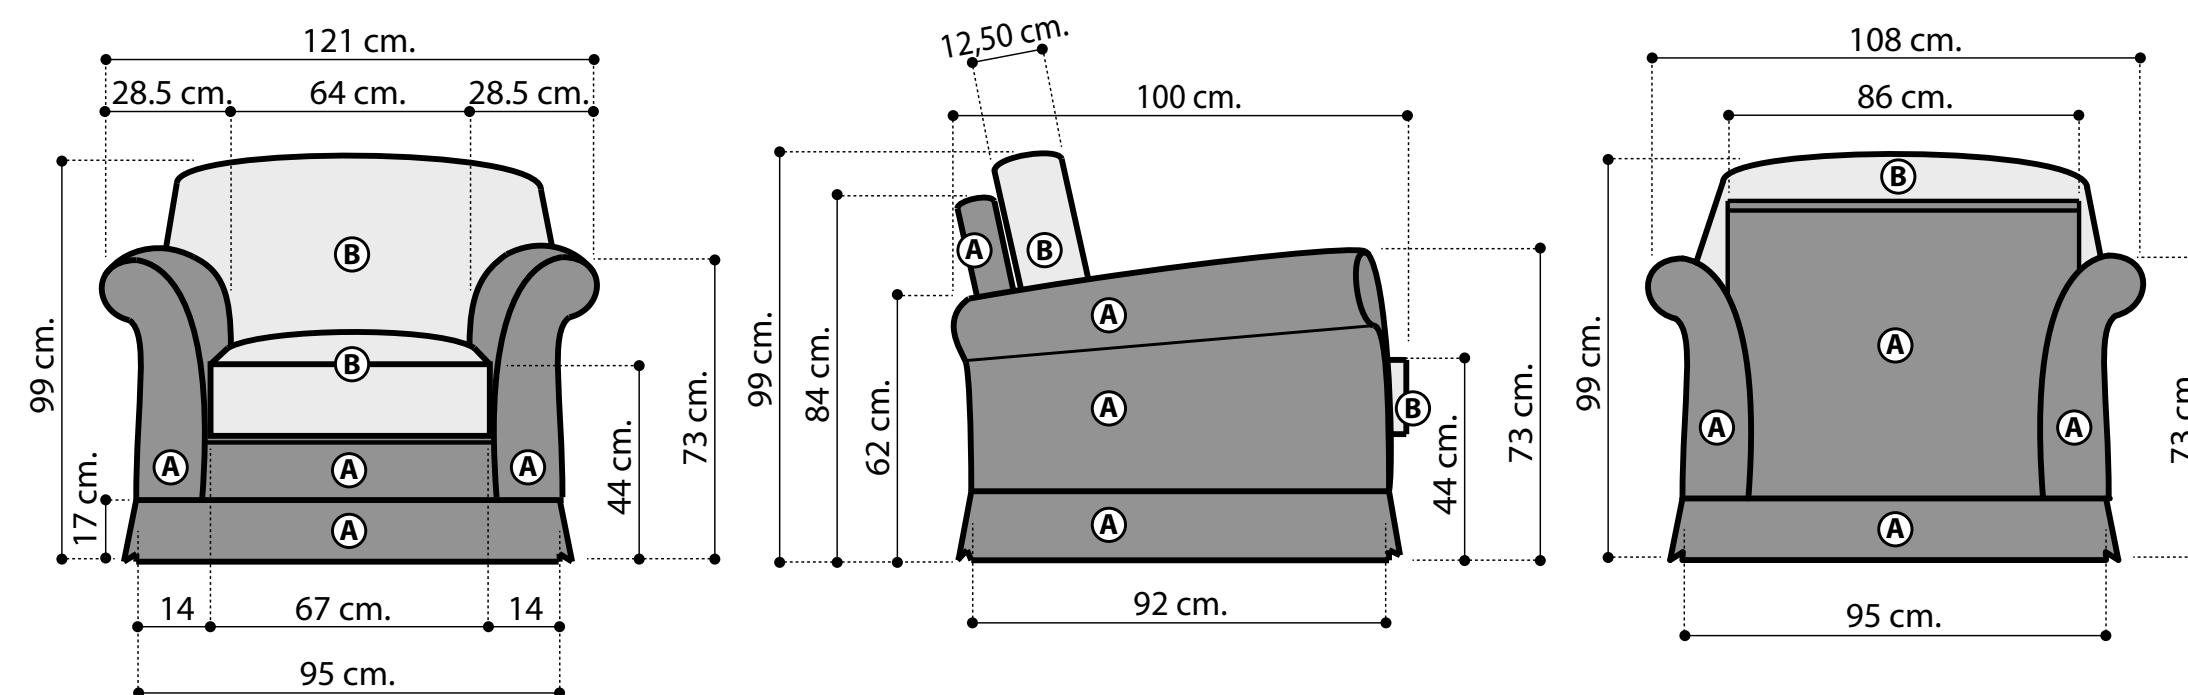

SCALE 35:100

ART. ISCHIA UNITO – COLOR: 06 – CATEGORY: V.I.P.

SCALE 35:100

ART. ISCHIA GIGLIO – COLOR: 06 – CATEGORY: V.I.P.

SCALE 35:100

A = Scocca (Fondo seduta, Schienale, Braccioli, Gonnellina)

B = Cuscino Seduta e Cuscino Schienale