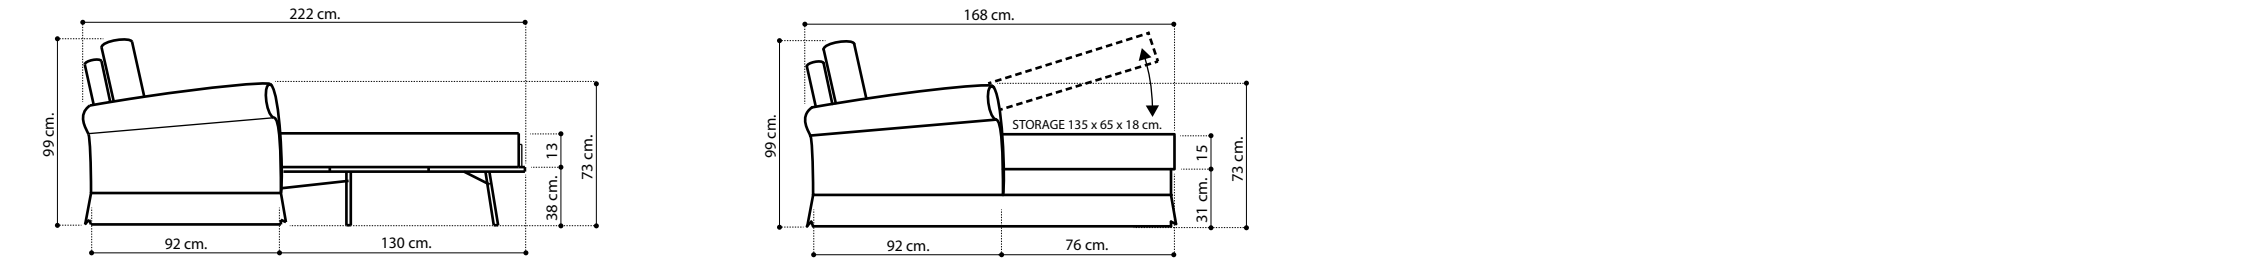

BED – SIDE VIEW

STORAGE – SIDE VIEW

DIVANO 3 POSTI 3 SEATER ELEMENT 3 МЕСТНЫЙ ЭЛЕМЕНТ 2.12 m² – 77 kg.	€ 1512 (STANDARD) € 1758 (VIP) € 2187 (LUX)	DIVANO 3 POSTI LATERALE (L) 3 SEATER SIDE ELEMENT (L) ДИВАН 3 –ЕХ МЕСТНЫЙ БОКОВОЙ (L) 1.90 m² – 64 kg.	€ 1385 (STANDARD) € 1569 (VIP) € 1940 (LUX)	DIVANO 3 POSTI LATERALE (R) 3 SEATER SIDE ELEMENT (R) ДИВАН 3 –ЕХ МЕСТНЫЙ БОКОВОЙ (R) 1.90 m² – 64 kg.	€ 1385 (STANDARD) € 1569 (VIP) € 1940 (LUX)	DIVANO 3 POSTI CENTRALE (C) CENTRAL 3 SEATER ELEMENT (C) ЦЕНТ РАЛЬНЫЙ 3 –ЕХ МЕСТНЫЙ ЭЛЕМЕНТ (C) 1.70 m² – 51 kg.	€ 1258 (STANDARD) € 1395 (VIP) € 1720 (LUX)
DIVANO 3 POSTI + LETTO 3 SEATER ELEMENT + BED 3 МЕСТНЫЙ ЭЛЕМЕНТ + КРОВАТЬ 2.12 m² – 106 kg. (Mattress size 140 x 190 cm.)	€ 1922 (STANDARD) € 2216 (VIP) € 2671 (LUX)	DIVANO 3 POSTI LATERALE (L) + LETTO 3 SEATER SIDE ELEMENT (L) + BED ДИВАН 3 –ЕХ МЕСТНЫЙ БОКОВОЙ (L) + КРОВАТЬ 1.90 m² – 93 kg. (Mattress size 140 x 190 cm.)	€ 1795 (STANDARD) € 2036 (VIP) € 2406 (LUX)	DIVANO 3 POSTI LATERALE (R) + LETTO 3 SEATER SIDE ELEMENT (R) + BED ДИВАН 3 –ЕХ МЕСТНЫЙ БОКОВОЙ (R) + КРОВАТЬ 1.90 m² – 93 kg. (Mattress size 140 x 190 cm.)	€ 1795 (STANDARD) € 2036 (VIP) € 2406 (LUX)	DIVANO 3 POSTI CENTRALE (C) + LETTO CENTRAL 3 SEATER ELEMENT (C) + BED ЦЕНТ РАЛЬНЫЙ 3 –ЕХ МЕСТНЫЙ ЭЛЕМЕНТ (C) + КРОВАТЬ 1.70 m² – 80 kg. (Mattress size 140 x 190 cm.)	€ 1668 (STANDARD) € 1870 (VIP) € 2210 (LUX)